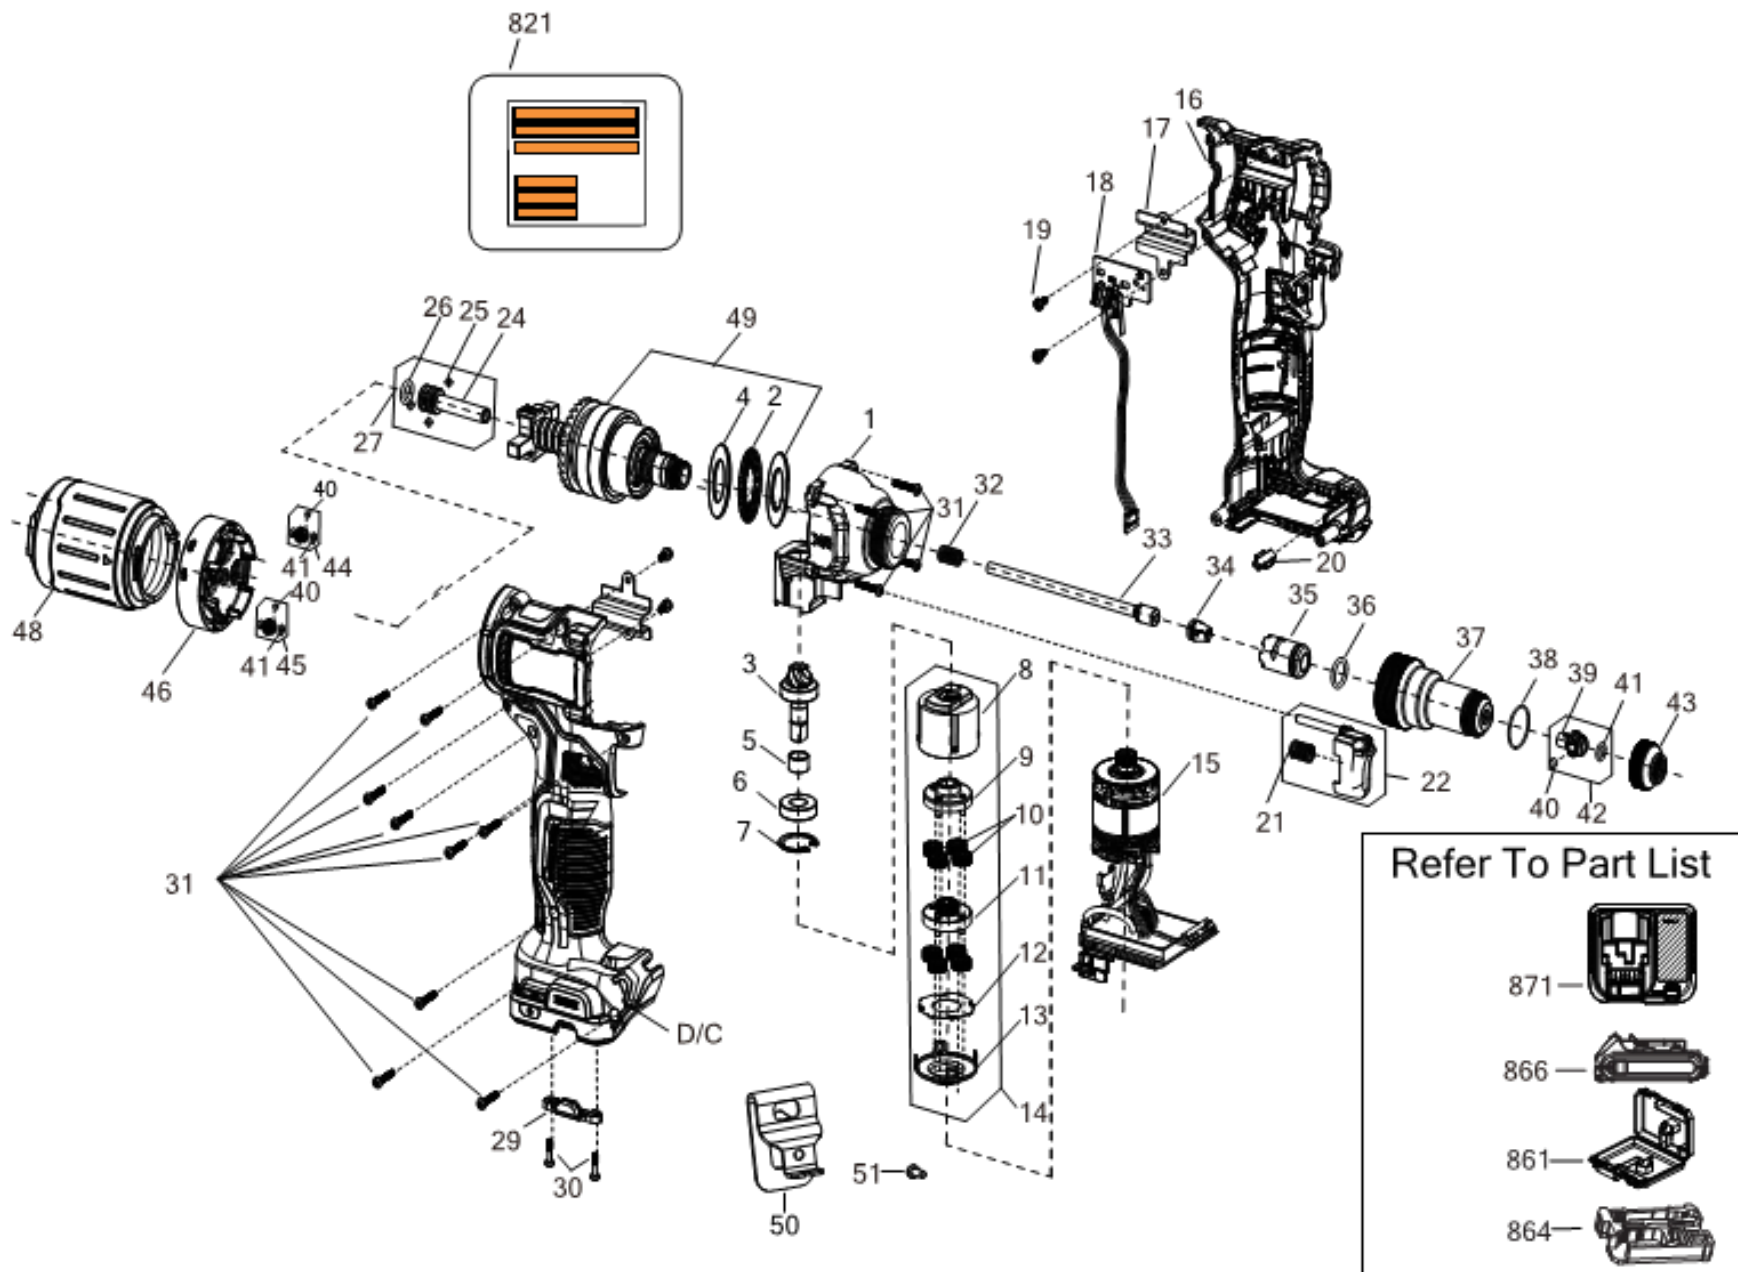

DCF414NT RIVETER 1

Parts List DCF414NT RIVETER 1

Item	Part Number	Qty	Part Description	General Description	Other Info	Repair Inst	Markets
1	NA146093	1	GEARBOX SA			No	XJ
2	NA028113	1	BEARING NEEDLE			No	XJ
3	NA364474	1	PINION SA			No	XJ
4	NA181704	2	BEARING AXIAL			No	XJ
5	NA040424	1	SPACER			No	XJ
6	N461671	1	BEARING BALL			No	XJ
7	N627210	1	CIRCLIP			No	XJ
8	NA111961	1	GEAR			No	XJ
9	NA112417	1	CARRIER			No	XJ
10	N541277	8	GEAR			No	XJ
11	NA111932	1	CARRIER			No	XJ
12	NA064223	1	WASHER			No	XJ
13	NA064225	1	BACKPLATE			No	XJ
14	NA364603	1	GEAR SA			No	XJ
15	NA364611	1	MOTOR SA			No	XJ
16	NA040438	1	HOUSING SA			No	XJ
17	N927441	2	PLATE			No	XJ
18	NA086036	1	PCB SA			No	XJ
19	NA226780	4	SCREW			No	XJ
20	N394333	1	LENS			No	XJ
21	NA116068	1	SPRING			No	XJ
22	NA075484	1	TRIGGER			No	XJ
24	NA152776	1	PIN			No	XJ
25	604107-00	3	BALL STEEL			No	XJ
26	N515556	1	O RING			No	XJ
27	NA364489	1	BRAKE SA			No	XJ
29	N787996	1	INSERT			No	XJ
30	N831593	2	SCREW			No	XJ
31	682211-00	13	SCREW			No	XJ
32	NA039409	1	SPRING			No	XJ
33	NA160491	1	PUSHER			No	XJ
34	NA365502	1	CLAMP KIT SA			No	XJ

Parts List DCF414NT RIVETER 1

Item	Part Number	Qty	Part Description	General Description	Other Info	Repair Inst	Markets
35	NA045454	1	TUBE			No	XJ
36	NA136104	1	O RING			No	XJ
37	NA111296	1	TUBE			No	XJ
38	NA191322	1	O RING			No	XJ
39	NA216993	1	NOSE SA 1/4			No	XJ
40	NA030902	1	BARREL			No	XJ
41	NA192214	1	O RING			No	XJ
42	NA364613	1	NOSE SA 1/4			No	XJ
43	NA111297	1	CAP			No	XJ
44	NA364617	1	NOSE SA 3/16			No	XJ
45	NA364615	1	NOSE SA 15/64			No	XJ
46	NA143093	1	COLLECTOR			No	XJ
48	NA274436	1	COVER			No	XJ
49	NA373989	1	GEAR SA			No	XJ
50	N086039	1	HOOK			No	XJ
51	N042665	1	SCREW			No	XJ
821	NA208923	1	RATING LABEL			No	XJ
861	N279261	1	KITBOX	DWST1-17807		No	XJ
864	NA159740	1	INSERT			No	XJ